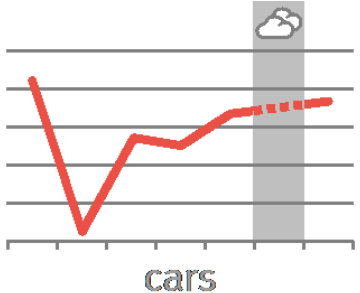

Pendler Mobil und VerBindungen

- » ODM Beispiel München
- » Montag (5-9 Uhr)
- » 3 größten Ströme je Rasterzelle

February

Trusted business cycle indicators

Kontakt

Prof. Dr. Markus Zwick

markus.zwick@destatis.de
Telefon +49 611 /75-2653